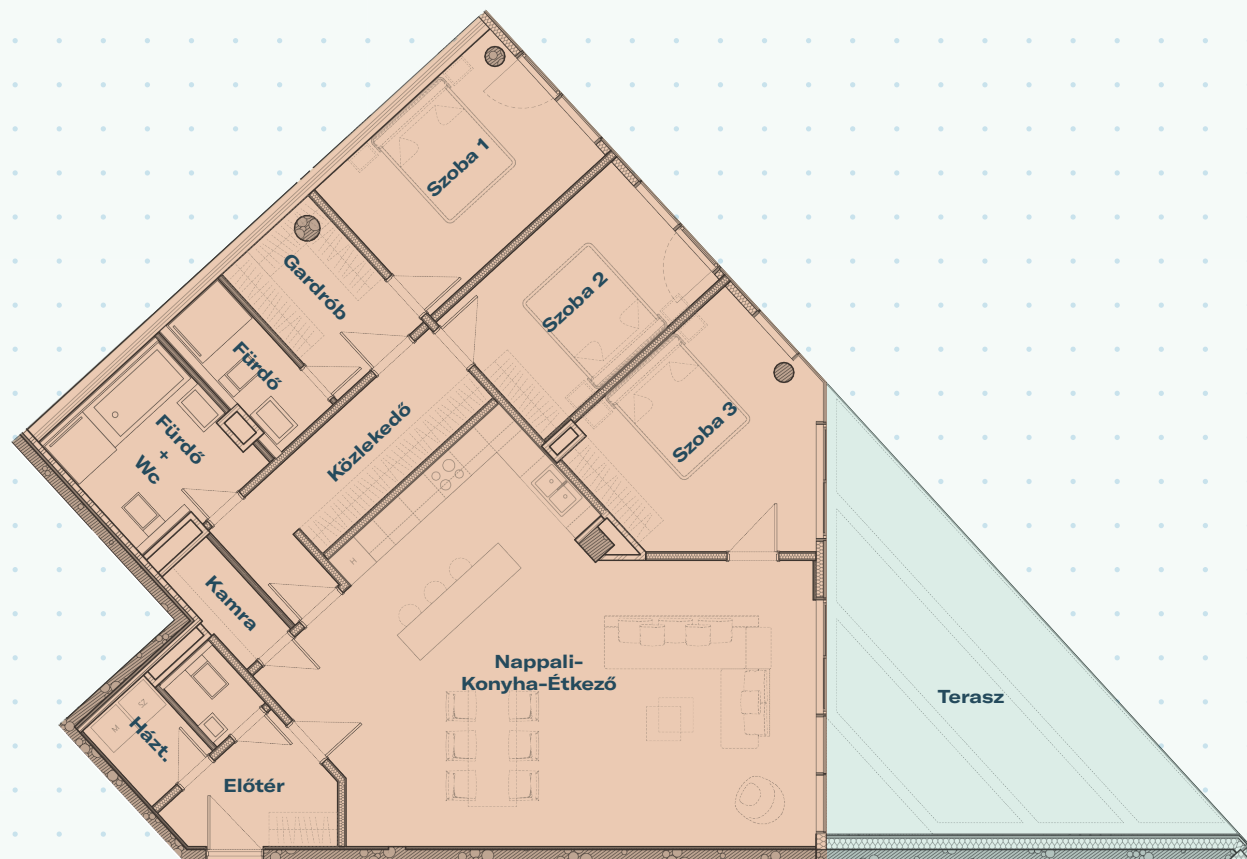

B lépcsőház
I. emelet 4 lakás
B I./4

Helyiség neve	Nettó terület
Nappali-Konyha-Étkező	51 m ²
Előtér	4,93 m ²
Házt.	2,61 m ²
Wc	1,72 m ²
Kamra	2,32 m ²
Fürdő+Wc	7,75 m ²
Közlekedő	9,2 m ²
Fürdő	4,08 m ²
Gardrób	5,99 m ²
Szoba 1	12,4 m ²
Szoba 2	11,67 m ²
Szoba 3	14,19 m ²
Összesen	127,87 m²
Terasz	28,39 m ²

↑
Bejárat